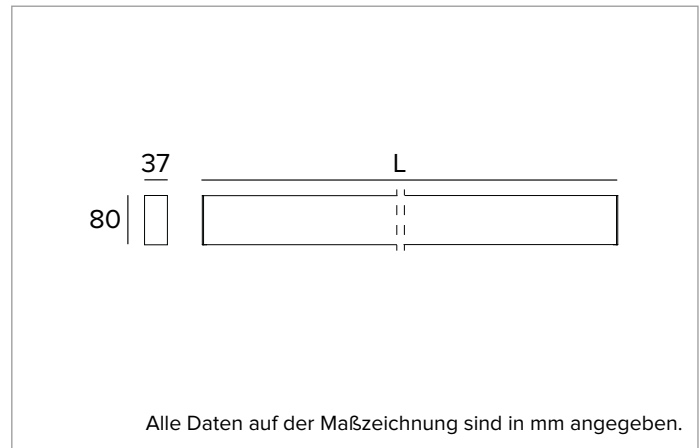

T017BX940ELDB | LOGICO EASY Stand Alone 37 - OPAL

Lineare LED-Leuchte, Einzelmontage für Deckenanbau- oder Pendelmontage

	4000K	H(m)	D1(m)	D2(m)	E _{max} (lx)
	Ra90	113°	113°		
Fixture Power	94W	1	3.00	3.01	1052
Source Flux	6610lm	2	6.00	6.03	263
Fixture Flux	6610lm	3	9.00	9.04	117
Efficacy	70lm/W	4	12.00	12.06	66
6000843	I _{max} =198cd/klm	I _{max}	1310cd	5	15.01 15.07 42

Abstrahlung: DIREKT/INDIREKT

Optik: REFLEKTOR

Optische Effizienz: 100%

Leuchten-Lichtstrom: 6610lm

Lichtausbeute: 70lm/W

Fotobiologische Sicherheit: Risikogruppe 0 (RG 0 = kein Risiko)

MECHANISCHE MERKMALE

Gehäuse aus lackiertem stranggepresstem Aluminium mit 37mm Breite und Endkappen aus Polycarbonat. Obere Abdeckung aus transluzentem Polycarbonat.

L=5m **A008U**

L=4m **A008V**

L=3m **A008W**

L=2m **A008X**

L=1m **A008Y**

L=0,5m **A008Z**

Stahlseile (2 Stück).

Aus Gründen der technologischen Entwicklung der elektronischen Bauteile unterliegen die aufgeführten Daten eventuellen Aktualisierungen. Daher muss bei der Bestellung eine Bestätigung angefordert werden.
 Der Lichtstrom und die elektrische Leistung weisen einen Toleranzbereich von +/-10% im Vergleich zum angezeigten Wert auf. Tq bei +25 °C auf (CIE 121).